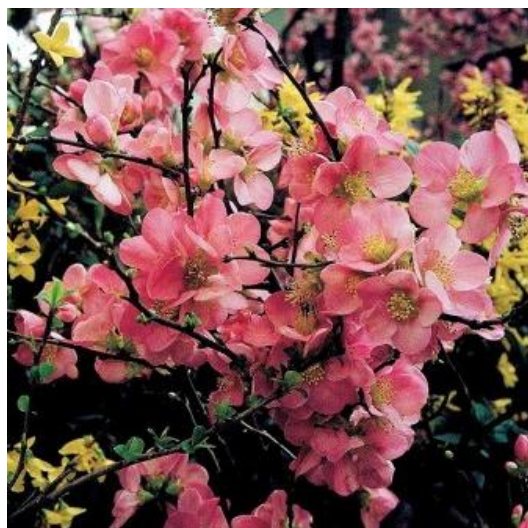

Japansk Kvæde (Chaenomeles superba 'Pink Trail')

Middelt voksende og bunddækkende vækst
Aflange, grønne blade
Højde: Bliver ca. 1 meter, Bredde: ca. 120-150 cm
Blomstringstid: april-maj med Rosa blomster.
Frukt: Gule frugter der modnes i september-oktober
Placering: sol/halvskygge

Set til kr. 99,95 – 10% rabat ved mere end 10 stk.
Hos Jespers Planteskole.